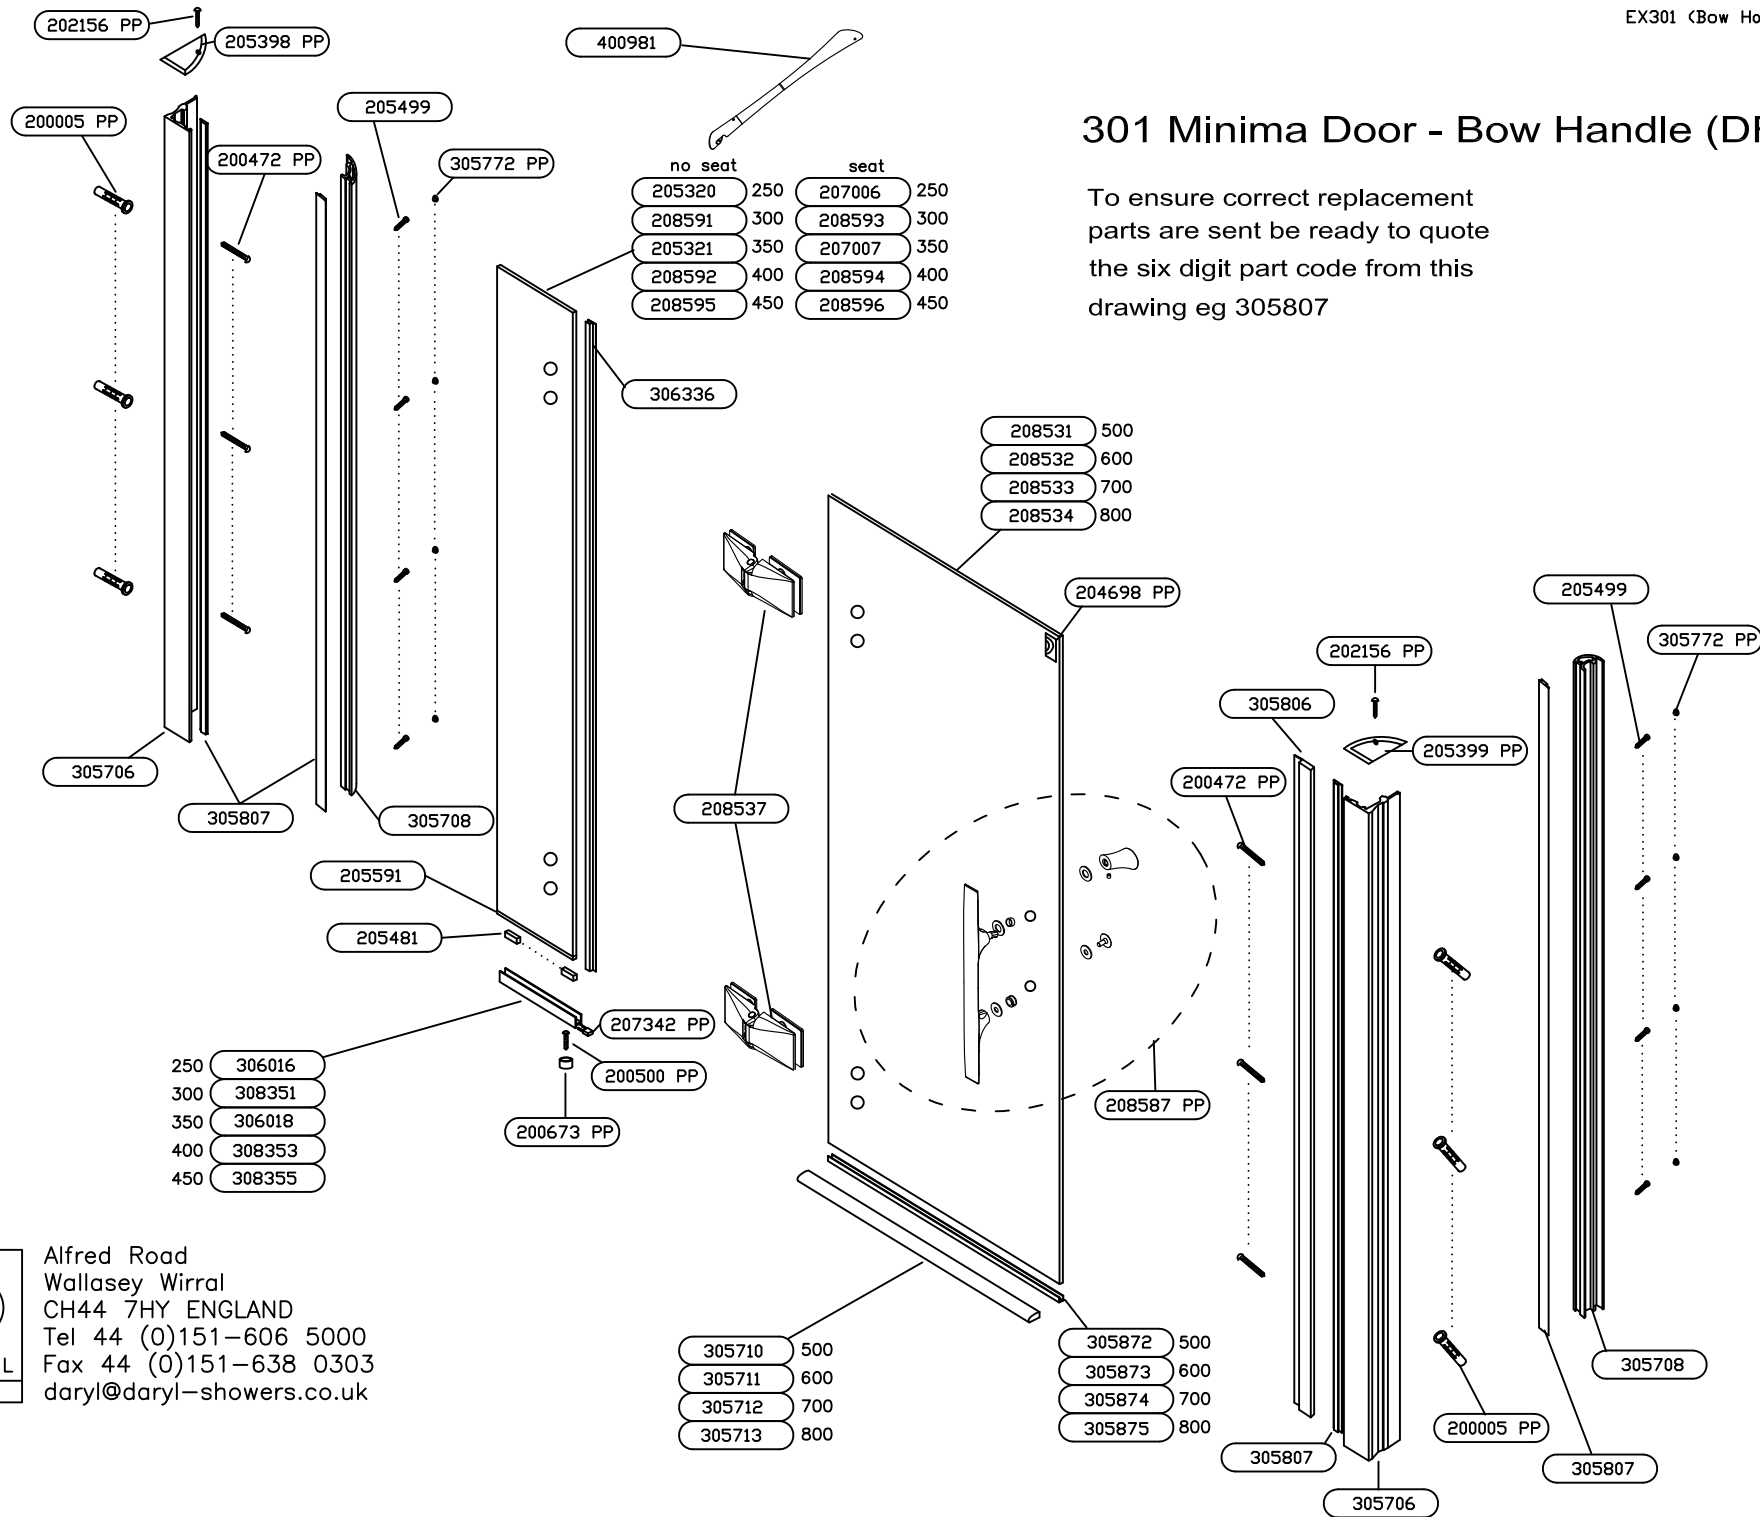

301 Minima Door - Bow Handle (DF)

To ensure correct replacement parts are sent be ready to quote the six digit part code from this drawing eg 305807

no seat		seat	
205320	250	207006	250
208591	300	208593	300
205321	350	207007	350
208592	400	208594	400
208595	450	208596	450

208531	500
208532	600
208533	700
208534	800

250	306016
300	308351
350	306018
400	308353
450	308355

305710	500
305711	600
305712	700
305713	800

305872	500
305873	600
305874	700
305875	800

Alfred Road
Wallasey Wirral
CH44 7HY ENGLAND
Tel 44 (0)151-606 5000
Fax 44 (0)151-638 0303
daryl@daryl-showers.co.uk