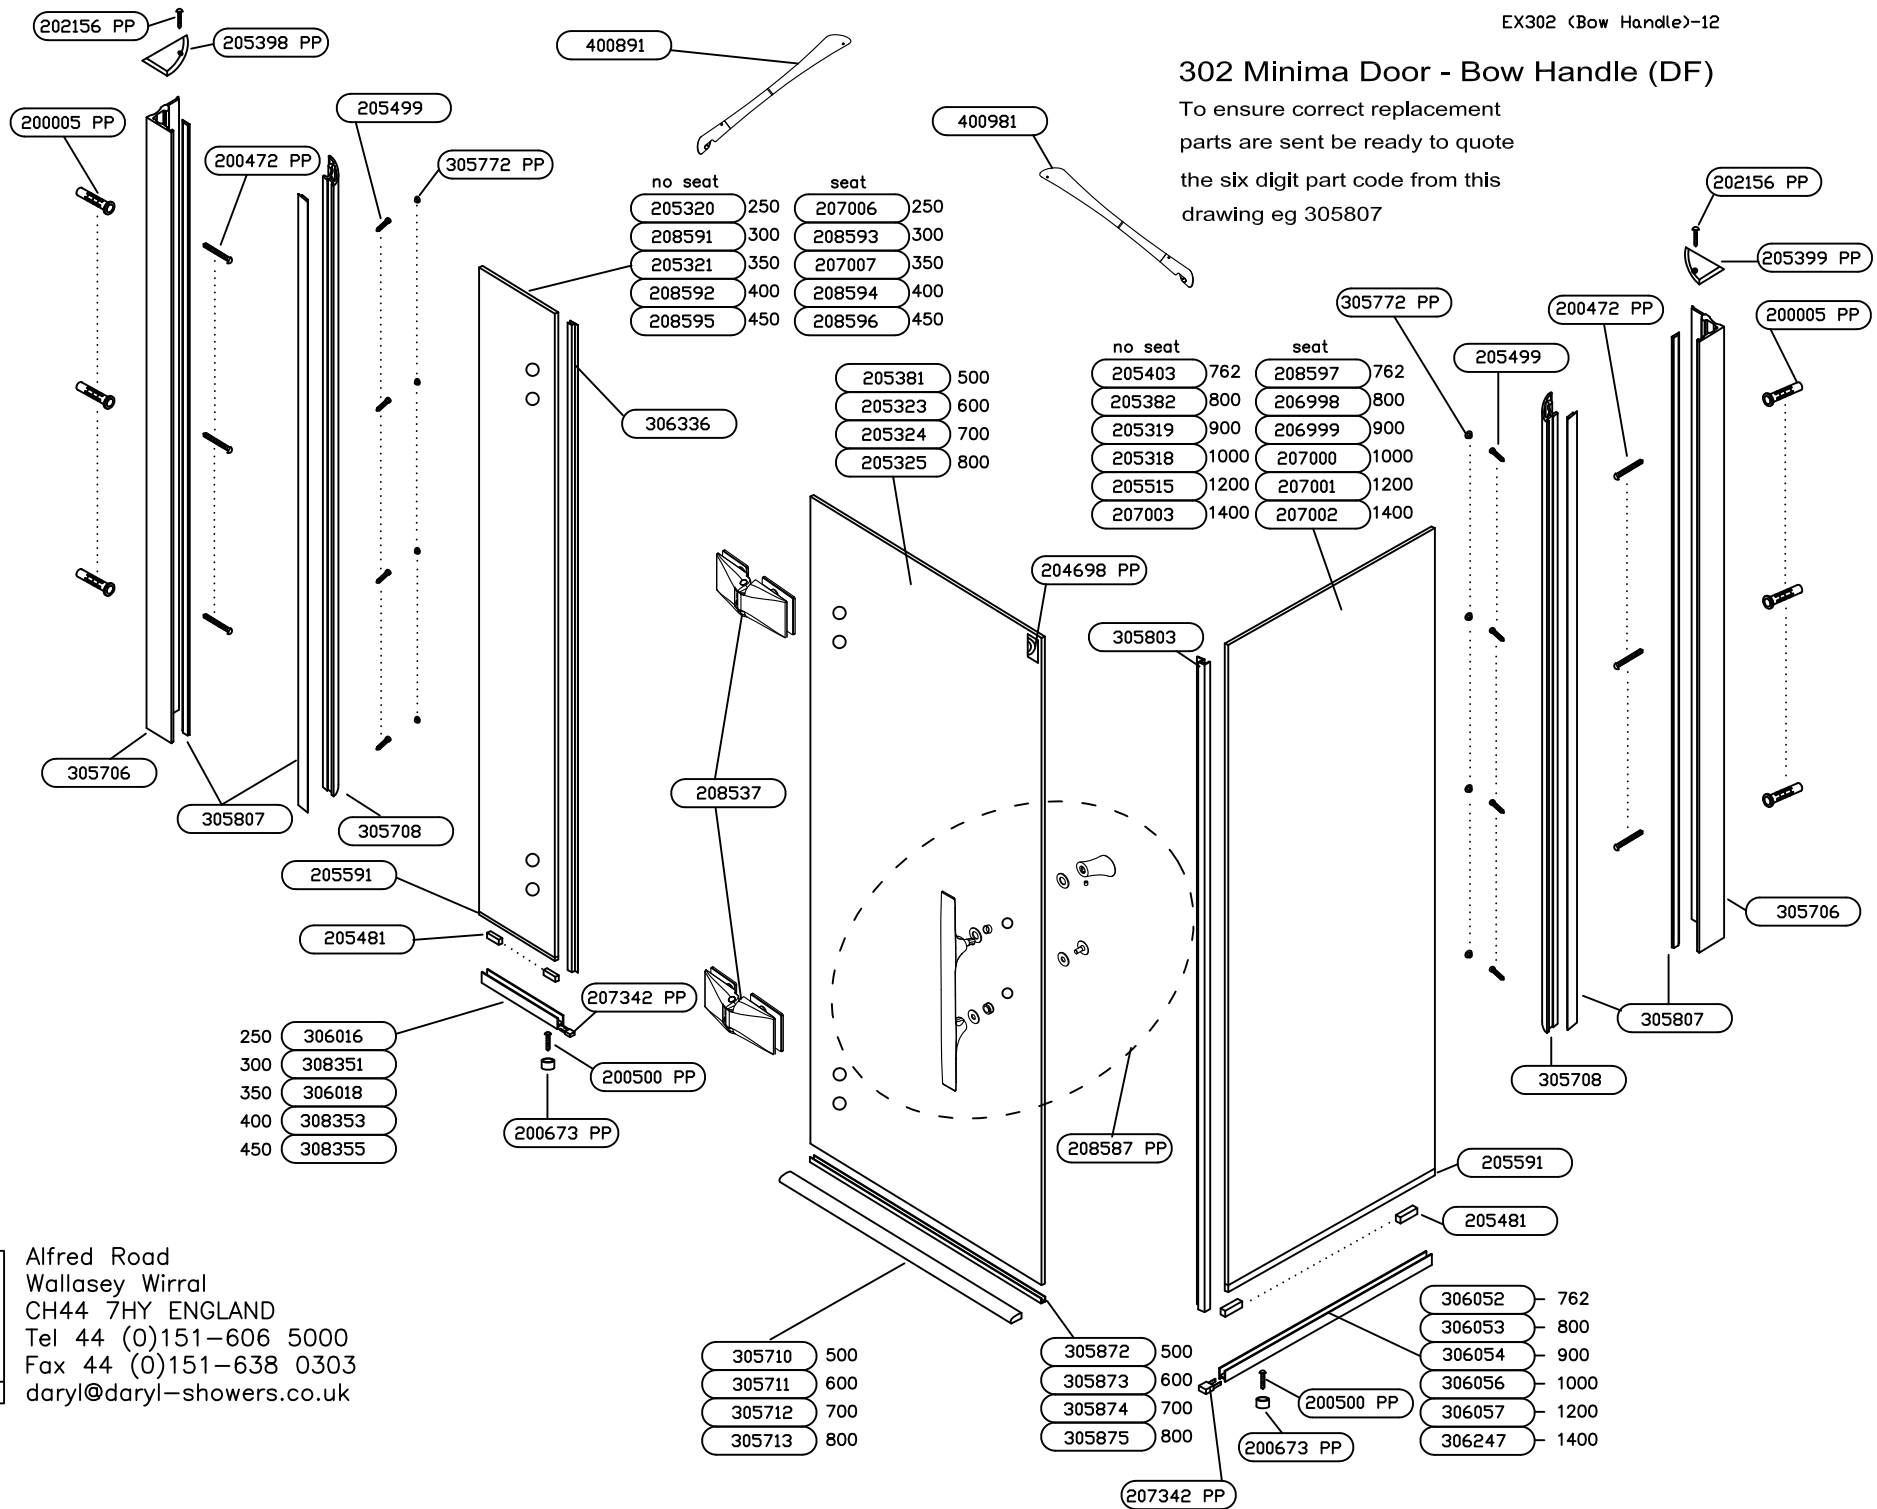

302 Minima Door - Bow Handle (DF)

To ensure correct replacement parts are sent be ready to quote the six digit part code from this drawing eg 305807

no seat		seat	
205320	250	207006	250
208591	300	208593	300
205321	350	207007	350
208592	400	208594	400
208595	450	208596	450

205381	500
205323	600
205324	700
205325	800

no seat		seat	
205403	762	208597	762
205382	800	206998	800
205319	900	206999	900
205318	1000	207000	1000
205515	1200	207001	1200
207003	1400	207002	1400

250	306016
300	308351
350	306018
400	308353
450	308355

305710	500
305711	600
305712	700
305713	800

305872	500
305873	600
305874	700
305875	800

306052	762
306053	800
306054	900
306056	1000
306057	1200
306247	1400

Alfred Road
Wallasey Wirral
CH44 7HY ENGLAND
Tel 44 (0)151-606 5000
Fax 44 (0)151-638 0303
daryl@daryl-showers.co.uk